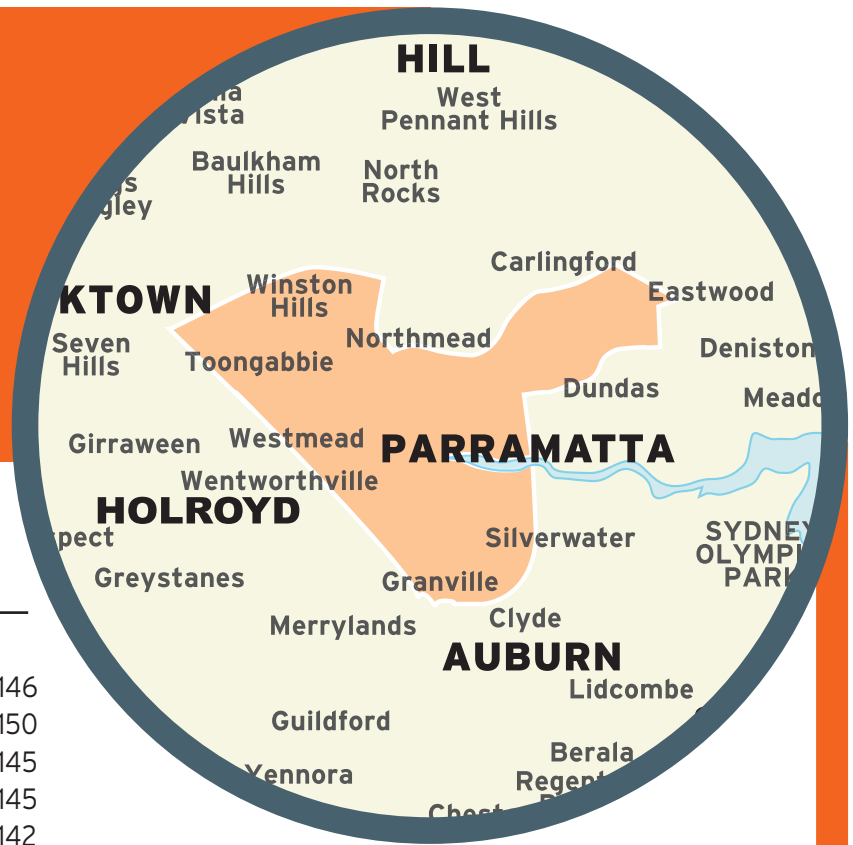

# the sun

PARRAMATTA  
info chart

## delivering to...

Baulkham Hills	2153	Old Toongabbie	2146
Carlingford	2118	Parramatta	2150
Dundas	2117	Pemulwuy	2145
Dundas Valley	2117	Pendle Hill	2145
Epping	2121	Rosehill	2142
Granville	2142	Sth Wentworthville	2145
Harris Park	2150	Toongabbie	2146
Northmead	2152	Wentworthville	2145
North Parramatta	2151	Westmead	2145
Oatlands	2117	Winston Hills	2153